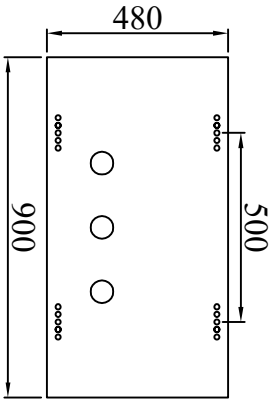

MẶT DÂY TỬ

**VỎ TỦ HÀ THẺ 0.4KV
TỦ 0.4KV-500A-2 LỖ ATM**

GHI CHÚ:

- Kích thước thể hiện mm
- Bề mặt không lồi lõm, sứt mẻ, mài hết
bavia, cạnh sắc
- Hàn nguội, chắc chắn, đẹp
- Sơn tĩnh điện màu ghi sáng, đế màu đen